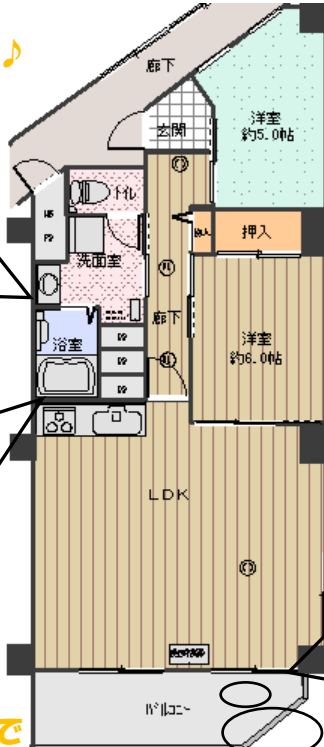

エステート宮の森にお住まいの皆様へ

1月10日(日)限定!!

エステート宮の森 304号室にて

新春リフォーム相談会

開催!!

朝の身支度が
楽しみに♪

洗面化粧台入替
通常¥70,000のところ

INAX PTシリーズ

初売り 価格

¥55,000

(取付費・廃材費込み)

ユニットバス入替
通常¥650,000のところ

TOTO WH-Sタイプ

初売り 価格

¥550,000

(標準取付工事費込み)

きれいなお風呂で
リラックス!

LOW-E ガラスへ入替
通常¥95,000のところ

YKKAP 樹脂内窓

初売り 価格

¥88,000

(取付費込み)

※1700×1700で1か所入替の場合

あったか断熱!
結露対策に!