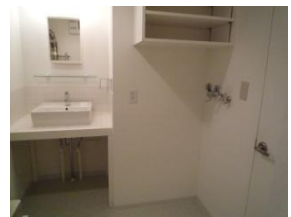

エステート宮の森にお住まいの皆様へ

1月10日(日)限定!!

エステート宮の森 304号室にて

新春リフォーム相談会

開催!!

朝の身支度が
楽しみに♪

洗面化粧台入替
通常¥70,000のところ

INAX PTシリーズ

初売り 価格

¥55,000

(取付費・廃材費込み)

ユニットバス入替
通常¥650,000のところ

TOTO WH-Sタイプ

初売り 価格

¥550,000

(標準取付工事費込み)

きれいなお風呂で
リラックス!

LOW-E ガラスへ入替
通常¥95,000のところ

YKKAP 樹脂内窓

初売り 価格

¥88,000

(取付費込み)

※1700×1700で1か所入替の場合

あったか断熱!
結露対策に!